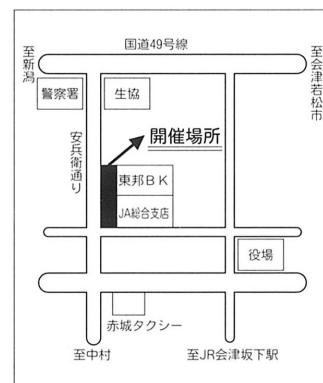

トモ会

ひにち 12月21日(土) 幼児向
12月24日(火) 小学低学年向
ばしよ 中央・坂下公民館 和室
じかん 10:00～11:00
(ほんの小さなプレゼントあり...)

お問い合わせ先 生江 智枝 83-1279

「食の安全・安心セミナー」 開催のお知らせ

近年、食品の安全性などに関する事件が相次いで発生し、消費者の食品の安全性などに対する信頼が大きく揺らいでいます。食品安全に対する意識の高揚を図るため、生産から流通、消費に至る食品の安全確保に関するセミナーが開催されます。

日時 12月1日(日) 13:00～15:30
会場 ビッグパレットふくしま(郡山市)

基調講演

講師 日本消費者連盟代表運営委員
富山 洋子氏

演題 食の安全と自給を取り戻すために

パネルディスカッション

テーマ ともに考える食の安全・安心
コーディネーター

福島県消費生活審議会会長(福島大学行政社会学部教授)高瀬 雅男氏

入場無料。お問い合わせは、産業振興課にぎわいのまち推進班(TEL 83-5711)へ

～顔の見える新鮮市場～

「ばんげでも朝市」

とき 12月8日(日)
あさ7時00分から8時50分まで
ところ JA会津みどり総合支店駐車場・
東邦銀行駐車場(安兵衛通り)
販売品 越冬野菜・数の子・新巻・切りもち・
生そば・手作り作品・日用雑貨品 等

※1月～3月までは冬季のため休みます。春4月より再開します。ご期待下さい。

お問い合わせは、
にぎわいのまち推進班(83-5711)まで。

案内

堀部安兵衛三〇〇回忌供養祭