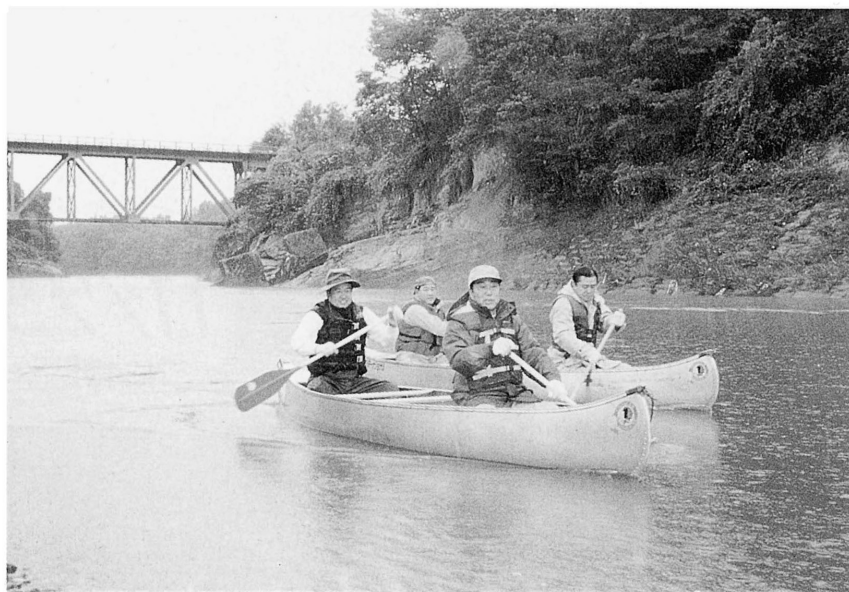

▲カヌークルージングに挑戦する竹内町長ら関係者

阿賀川でカヌー試乗会 「川の駅」構想の一環

会津地方を流れる阿賀川を観光資源として有効活用するため、流域市町村と国土交通省阿賀川工事事務所が十一月四日、町内長井地区の同川でカヌーの試乗会を開催しました。

当町では、子どもたちが川遊びや水遊びなどを体験できるように阿賀川の水辺を整備する「川の駅」構想を進めています。今回のカヌークルージングもその構想の一環で、試乗会は当町が中心となり、流域市町村とともに企画しました。

試乗会には、当町のほか会津若松市、河東町、湯川村、塩川町、阿賀川工事事務所、郡山国道事務所などから約二十名が参加。竹内

町長のほか、菅家一郎会津若松市長、栗城春夫河東町長ら流域市町村の関係者と青木義男阿賀川工事事務所長、大庭孝之郡山国道事務所長らが挑戦しました。

カヌーは、オープンカヌーとカヤックの計十艇を用意。新潟カヌークルージング協会のメンバーが指導にあたりました。参加者らは二人ずつ乗り込み、周辺の約五百メートルの範囲で自由に川面を周遊しました。ほとんどの参加者がカヌーは初体験。この日は小雪が舞い散る肌寒い天候となりましたが、竹内町長らは戸惑いながらも、徐々に慣れてスムーズにカヌーをこぎ回っていました。

その後、意見交換が行なわれ、「川の上からの景観は格別でした」、「組み合わせによっては、様々なイベントが考えられる」、「可能性を感じた」などの意見が出されました。

今回の試乗会のために米国から訪れた国際パドルスポーツ協会議長のジム・サンストン氏、米国ウォータースポーツ連合現地調査役のショーン・ラーキン氏も「風景も美しいし、カヌーには最適の環境です」と太鼓判を押していました。

今後は、これらの意見を参考に関係市町村と協議を重ねながら、観光資源としてのカヌークルージングを更に検討して参ります。